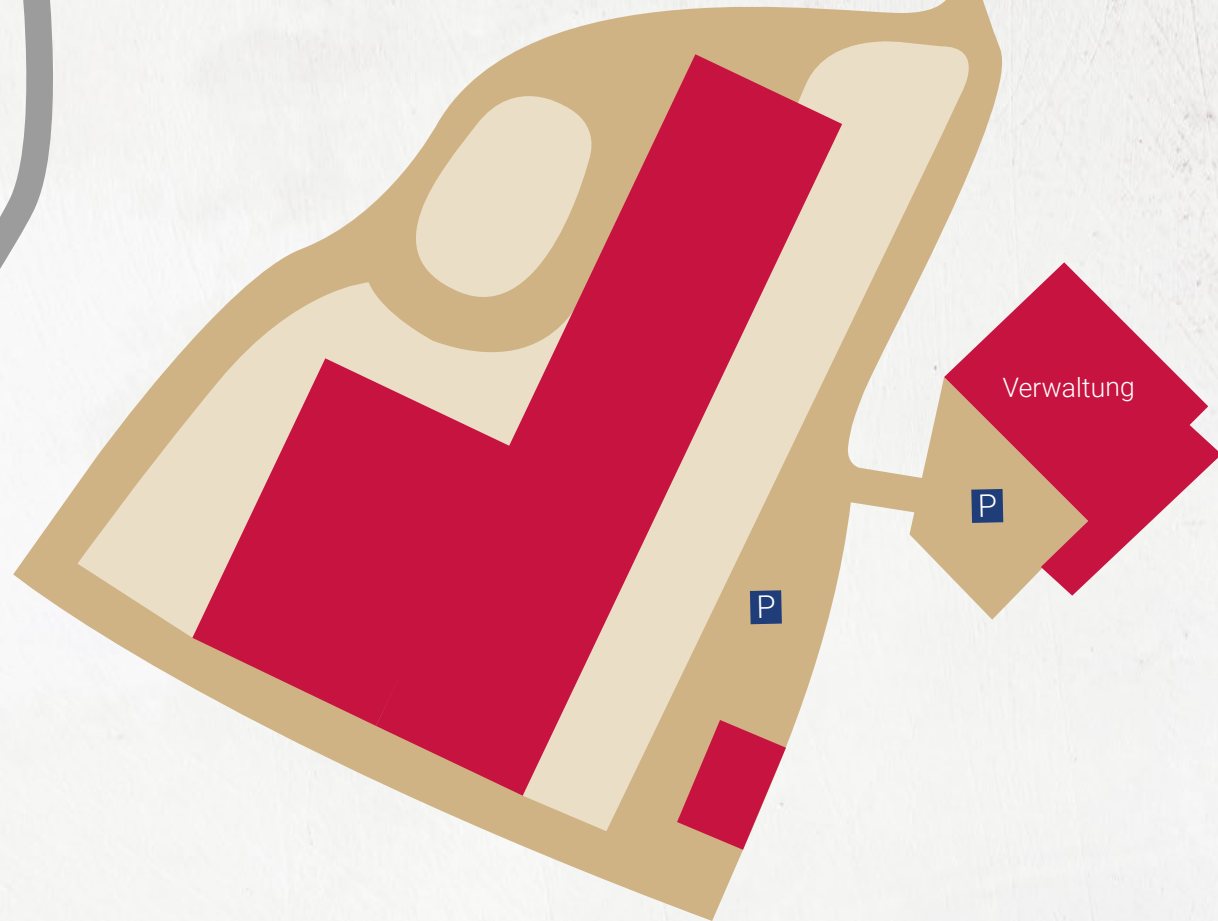

S 19

Innenstadt →

Sie finden uns in der
Marienstraße 3, Wurzen

An der Mulde

Heinz-Gries-Strasse

S11

GRIESSON - DE BEUKELAER

WURZEN